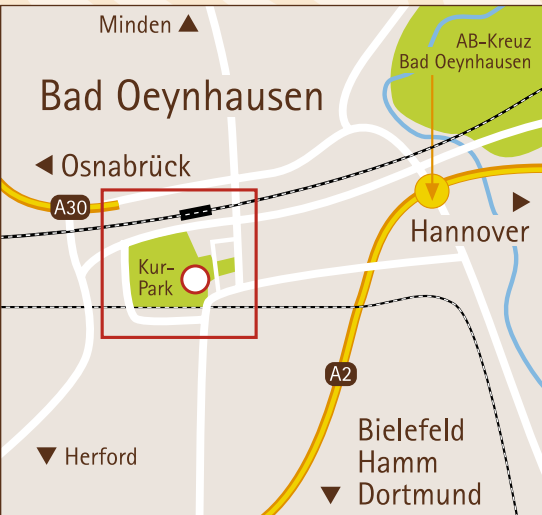

# ANFAHRT

Täglich 8 bis 23 Uhr · Fr & Sa bis 24 Uhr · Sauna ab 9 Uhr

Damensauna: Jeden Mittwoch von 9 bis 23 Uhr in der Saunarotunde (Teilbereich)

**Bali Therme** 

Morsbachallee 5  
32545 Bad Oeynhausen

Fon: 0 57 31. 30 53 0